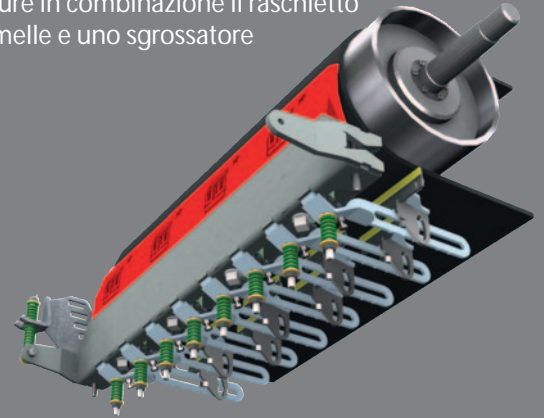

SISTEMI DI RASCHIATURA TAPPETI VHV

Raschiatore per testata e raschiatore a lamelle

Con lama in poliuretano come raschiatore principale

oppure con lame in metallo speciale

oppure in combinazione il raschietto a lamelle e uno sgrossatore

- * Robusto e insensibile alle vibrazioni
- * Forma costruttiva compatta
- * Semplice nella manutenzione e nel montaggio
- * Sostituibile e ampliabile a moduli