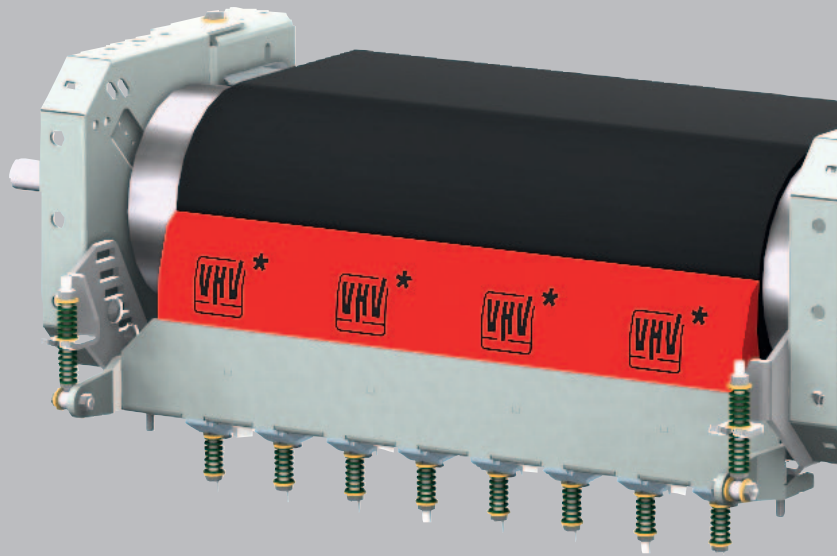

SISTEMI DI RASCHIATURA TAPPETI VHV

Raschiatore per testata e raschiatore a lamelle

Con lama in poliuretano come raschiatore principale

oppure con lame in metallo speciale

oppure in combinazione il raschietto a lamelle e uno sgrossatore

- * Robusto e insensibile alle vibrazioni
- * Forma costruttiva compatta
- * Semplice nella manutenzione e nel montaggio
- * Sostituibile e ampliabile a moduli