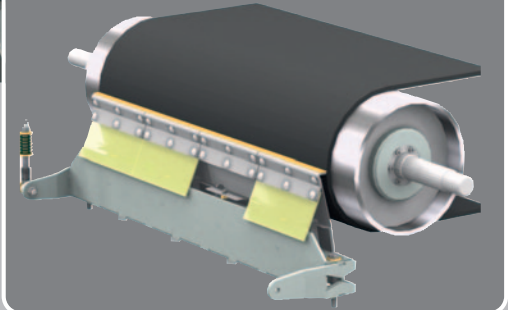

SISTEMI DI RASCHIATURA TAPPETI VHV

Raschiatore per testata e raschiatore a lamelle

Con lama in poliuretano come raschiatore principale

oppure con lame in metallo speciale

oppure in combinazione il raschietto a lamelle e uno sgrossatore

- * Robusto e insensibile alle vibrazioni
- * Forma costruttiva compatta
- * Semplice nella manutenzione e nel montaggio
- * Sostituibile e ampliabile a moduli